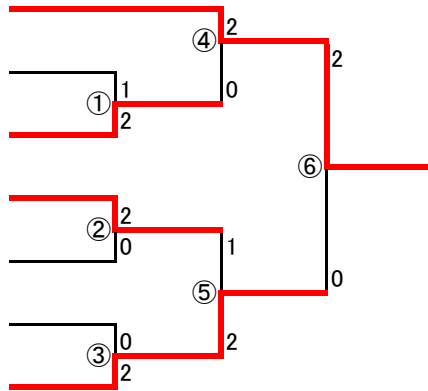

《男子シングルスA》

中野 裕弥 (Paseman)
吉田 遥弥 (まろんずKJ)
木村 佳都 (栗東西中)
宮崎 亮多 (まろんずKJ)
手嶋 海斗 (Paseman)
山田 倫太郎 (まろんずKJ)
西岡 慶彦 (栗東西中)