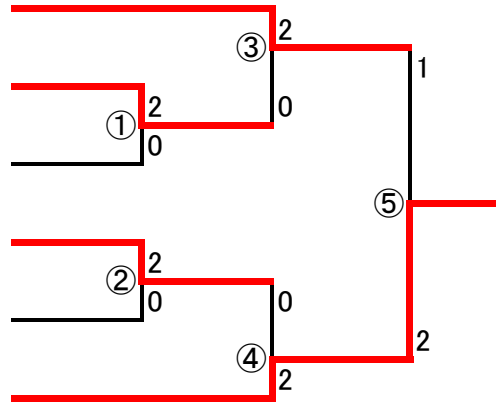

《女子シングルスAB》

- 小寺 日和 (まろんずKJ)
- 原田 結愛 (まろんずKJ)
- 阿形 花音 (まろんずKJ)
- 宇都宮 莉子 (まろんずKJ)
- 堀部 朱莉 (まろんずKJ)
- 下村 美貴 (まろんずKJ)