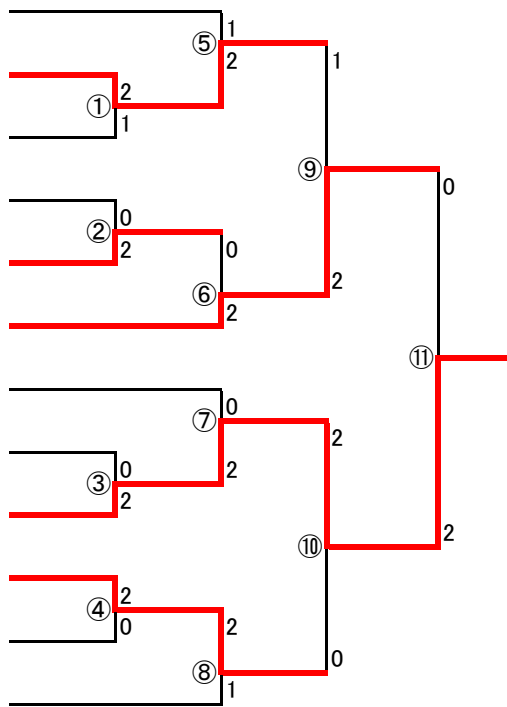

《男子シングルスBC》

浅田 琉衣 (栗東西中)
前川 毅瑠 (栗東西中)
小野寺 史陽 (まろんずKJ)
宮田 淳平 (なじみーず)
木部 七道 (栗東西中)
吉田 歩 (まろんずKJ)
澤村 悠聖 (栗東西中)
渋谷 丈生 (栗東西中)
宮本 史博 (kbc)
小野寺 真杜 (まろんずKJ)
石田 遙希 (栗東西中)
岡田 智 (てん)