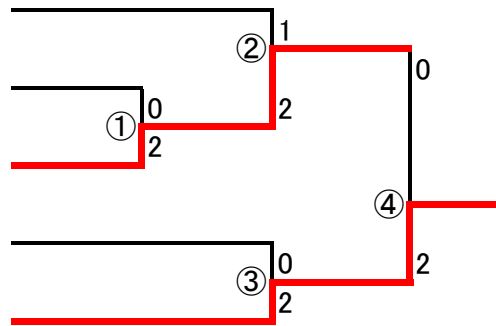

《女子シングルスC》

- 網野 日咲希 (栗東西中)
- 日向 蒼音 (まろんずKJ)
- 鈴木 優里菜 (まろんずKJ)
- 岩田 優乃 (まろんずKJ)
- 日向 穂音 (まろんずKJ)