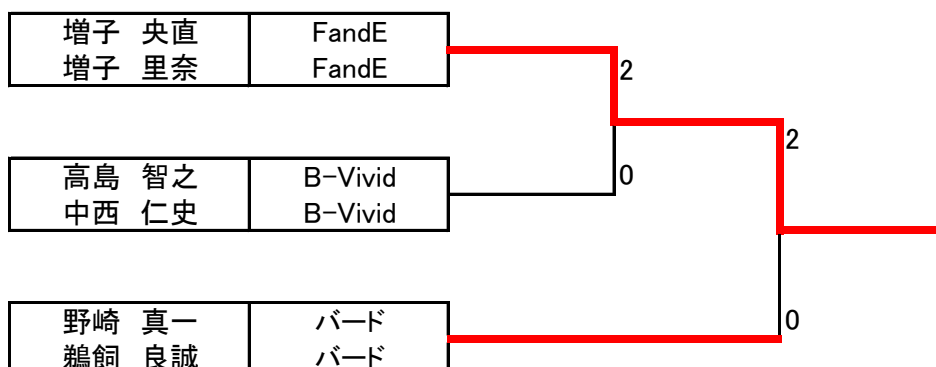

★男子ダブルス B級

A ブロック			1	2	3	順位
1	塚本 秀雄 紀戸 竣介	WANYS WANYS		0-2	0-2	3位
2	野崎 真一 鵜飼 良誠	バード バード	2-0		2-0	1位
3	北川 幸雄 江部 信一	KBC KBC	2-0	0-2		2位

B ブロック			1	2	3	順位
1	徳永 一俊 横山 貴宣	トレセン トレセン		0-2	2-0 キケン	2位
2	増子 央直 増子 里奈	FandE FandE	2-0		2-0 キケン	1位
3	山田 麟 山田 和博	上の島ジュニア 上の島ジュニア	0-2 キケン	0-2 キケン		3位

C ブロック			1	2	3	順位
1	寺田 耕治 木村 潔	バード バード		0-2	0-2	3位
2	高島 智之 中西 仁史	B-Vivid B-Vivid	2-0		2-0	1位
3	辻井 悠太 北岡 加奈子	FandE FandE	2-0	0-2		2位

★男子ダブルス B級 決勝トーナメント