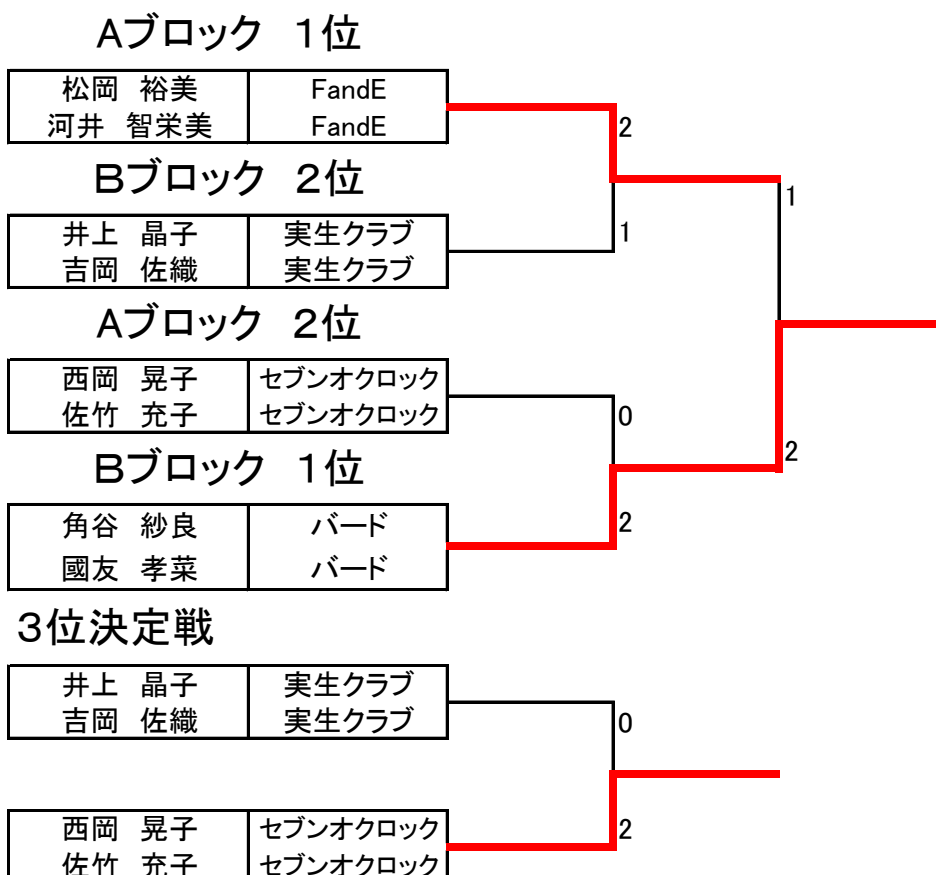

★男子ダブルス B級 決勝トーナメント

★女子ダブルス A級

A ブロック			1	2	3	4	順位
1	西岡 晃子 佐竹 充子	セブンオクロック セブンオクロック		2-0	0-2	2-0	2位
2	岡本 奈緒子 富田 由紀子	FandE FandE	0-2		0-2	2-0	3位
3	松岡 裕美 河井 智栄美	FandE FandE	2-0	2-0		2-0	1位
4	西澤 佳奈子 亀本 とし子	ABCクラブ ABCクラブ	0-2	0-2	0-2		4位

B ブロック			1	2	3	順位
1	鶯飼 ゆかり 浜田 華	バード トレセン		0-2	0-2	3位
2	角谷 紗良 國友 孝菜	バード バード	2-0		2-0	1位
3	井上 晶子 吉岡 佐織	実生クラブ 実生クラブ	2-0	0-2		2位

★女子ダブルス A級 決勝トーナメント

★女子ダブルス B級

A ブロック			1	2	3	4	順位
1	高島 真紀 藤下 真実香	B-Vivid B-Vivid		0-2	2-0	0-2	3位
2	中野 久代 神谷 禎子	WANYS WANYS	2-0		2-0	2-0	1位
3	山田 理子 中野 美和	B-Vivid B-Vivid	0-2	0-2		0-2	4位
4	高橋 美紀 竹邑 優花	トレセン 青山中	2-0	0-2	2-0		2位