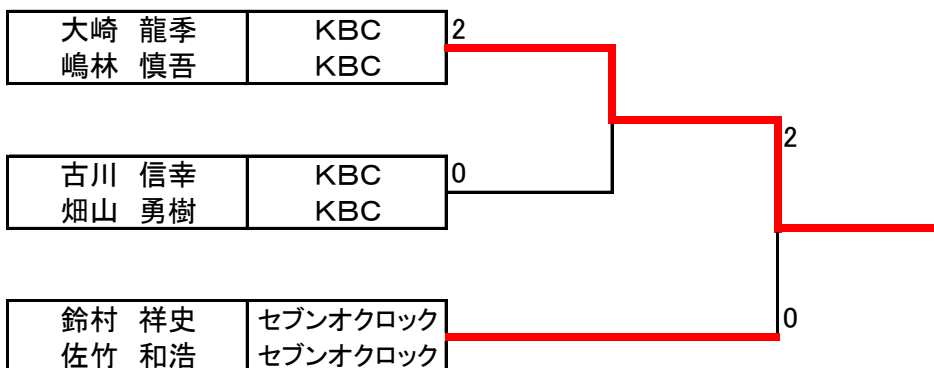

★男子ダブルス A級

A ブロック			1	2	3	順位
1	奥田 公明 後藤 稔文	KBC KBC		0-2	2-0 キケン	2位
2	鈴木 祥史 佐竹 和浩	セブンオクロック セブンオクロック	2-0		2-0	1位
3	森野 輝己 小川 博士	FandE FandE	0-2 キケン	0-2		3位

B ブロック			1	2	3	順位
1	古川 信幸 畑山 勇樹	KBC KBC		2-0	2-1	1位
2	小川 裕也 小林 祐也	FandE FandE	0-2		1-2	3位
3	藤野 久茂 今村 敬太	WANYS WANYS	1-2	2-1		2位

C ブロック			1	2	3	順位
1	深井 祥 中村 範之	FandE FandE		2-0	0-2	2位
2	藤間 祥汰 山本 博之	STfun STfun	0-2		0-2	3位
3	大崎 龍季 嶋林 慎吾	KBC KBC	2-0	2-0		1位

★男子ダブルス A級 決勝トーナメント