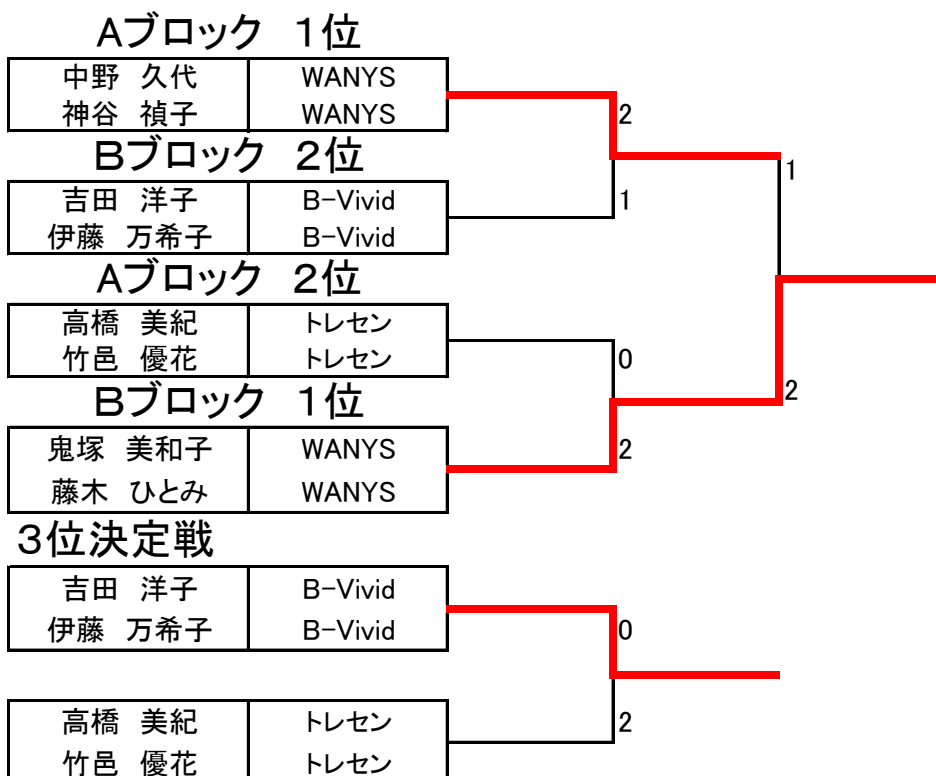

★男子ダブルス B級 決勝トーナメント

★女子ダブルス A級

A ブロック			1	2	3	4	順位
1	西岡 晃子 佐竹 充子	セブンオクロック セブンオクロック		2-0	0-2	2-0	2位
2	岡本 奈緒子 富田 由紀子	FandE FandE	0-2		0-2	2-0	3位
3	松岡 裕美 河井 智栄美	FandE FandE	2-0	2-0		2-0	1位
4	西澤 佳奈子 亀本 とし子	ABCクラブ ABCクラブ	0-2	0-2	0-2		4位

B ブロック			1	2	3	順位
1	鶯飼 ゆかり 浜田 華	バード トレセン		0-2	0-2	3位
2	角谷 紗良 國友 孝菜	バード バード	2-0		2-0	1位
3	井上 晶子 吉岡 佐織	実生クラブ 実生クラブ	2-0	0-2		2位

★女子ダブルス A級 決勝トーナメント

★女子ダブルス B級

A ブロック			1	2	3	4	順位
1	高島 真紀 藤下 真実香	B-Vivid B-Vivid		0-2	2-0	0-2	3位
2	中野 久代 神谷 禎子	WANYS WANYS	2-0		2-0	2-0	1位
3	山田 理子 中野 美和	B-Vivid B-Vivid	0-2	0-2		0-2	4位
4	高橋 美紀 竹邑 優花	トレセン 青山中	2-0	0-2	2-0		2位

B ブロック			1	2	3	4	順位
1	竹邑 令子 野田 豊美	トレセン トレセン		2-0	0-2	1-2	3位
2	櫻本 寛子 谷川 紗恵子	FandE FandE	0-2		0-2	0-2	4位
3	鬼塚 美和子 藤木 ひとみ	WANYS WANYS	2-0	2-0		2-0	1位
4	吉田 洋子 伊藤 万希子	B-Vivid B-Vivid	2-1	2-0	0-2		2位

★女子ダブルス B級 決勝トーナメント