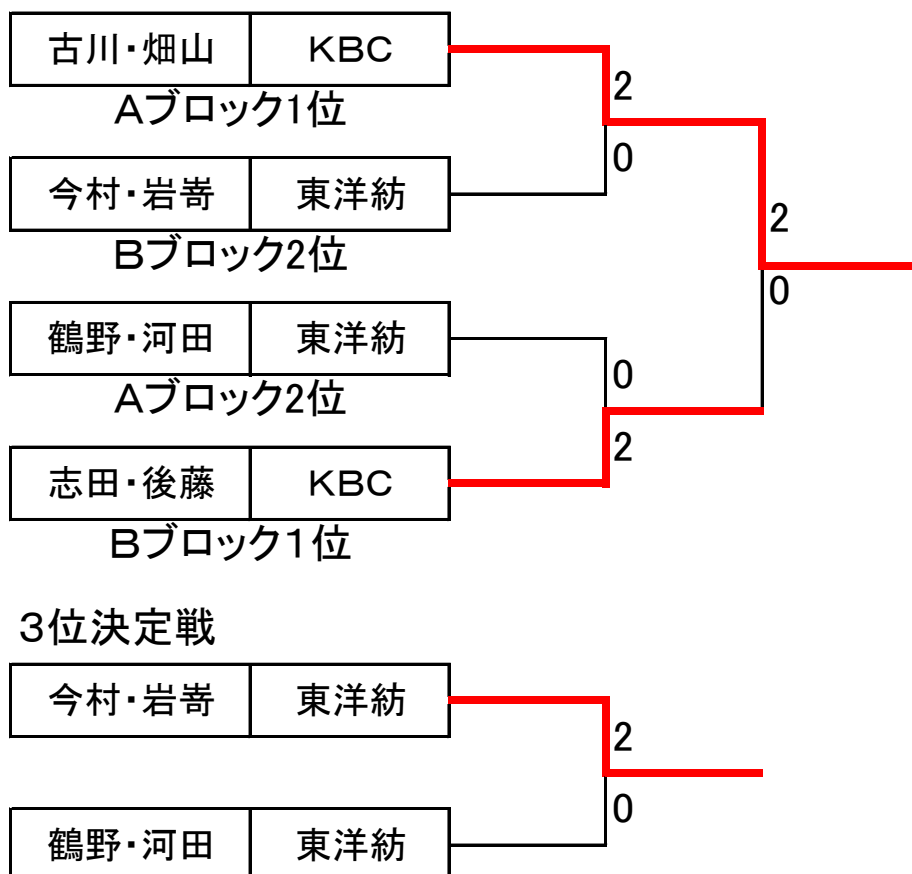

# ★男子ダブルス A級

Aブロック			1	2	3	順位
1	野崎 真一 鵜飼 良誠	トレセン トレセン		0-2	0-2	3位
2	鶴野 吉拓 河田 彰宏	東洋紡 東洋紡	2-0		0-2	2位
3	古川 信幸 畑山 勇樹	KBC KBC	2-0	2-0		1位

Bブロック			1	2	3	順位
1	志田 宏 後藤 稔文	KBC KBC		2-0	2-0	1位
2	奥田 公明 西田 尚史	KBC KBC	0-2		0-2	3位
3	今村 敬太 岩寄 真志	東洋紡 東洋紡	0-2	2-0		2位

# ★男子ダブルス A級 決勝トーナメント

## ★男子ダブルス B級

			1	2	3	4	5	順位
1	北川 弘樹 安部 洋一郎	ぱちこん ぱちこん		1-2	2-0	1-2	2-0	3位
2	木村 駿 川田 祐希	FandE FandE	2-1		2-0	2-0	2-0	1位
3	丹野 淳 竹中 淳	射取団 射取団	0-2	0-2		0-2	2-0	4位
4	千葉 智宏 小林 祐也	FandE FandE	2-1	0-2	2-0		2-0	2位
5	松藤 唯志 山本 裕一	フリー フリー	0-2	0-2	0-2	0-2		5位